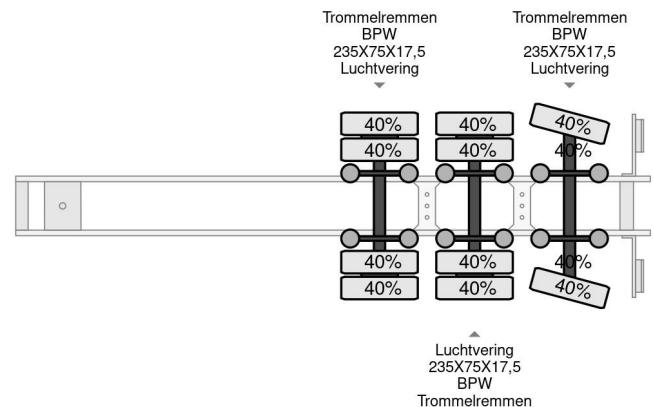

Broshuis 31N5-A 3,3 METER EXTENDABLE, LAST AXLE STEERING

COMMON

Preis	€ 13.950,- ex MwSt
Id	BR007115
Marke	Broshuis
Typ	31N5-A 3,3 METER EXTENDABLE, LAST AXLE STEERING
Baujahr	2005
Konstruktion	Tieflader
Bruttogewicht	42.000 kg

PROPERTIES

Datum der eratzulassung	13-04-2005
Fahrzeug-identifizierungsnummer	XL931N5BA5L007115
Anzahl der achsen	3
Gewicht	8.500 kg
Konstruktionsmaße (l/b/h)	
Nutzlast	33.500 kg

Broshuis 31N5-A 3,3 METER EXTENDABLE, LAST AXLE ST...

Referenznummer: BR007115

ZUBEHÖR

- Antiblockiersystem

BESCHREIBUNG