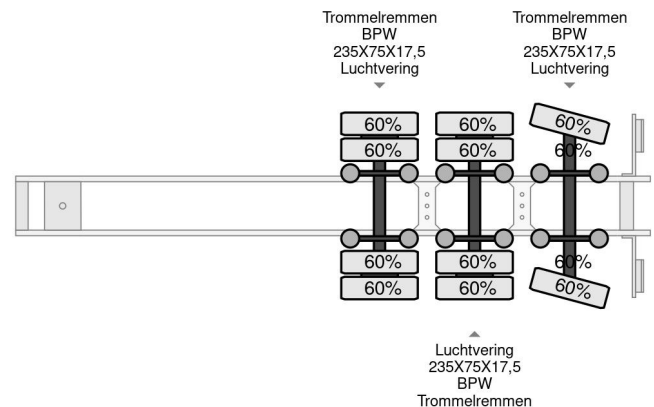

Broshuis 31N5-A 3,3 METER EXTENDABLE, LAST AXLE STEERING

COMMON

Preis	€ 13.950,- ex MwSt
Id	BR007116
Marke	Broshuis
Typ	31N5-A 3,3 METER EXTENDABLE, LAST AXLE STEERING
Baujahr	2005
Konstruktion	Tieflader
Bruttogewicht	42.000 kg

PROPERTIES

Datum der eratzulassung	13-04-2005
Fahrzeug-identifizierungsnummer	XL931N5BA5L007116
Anzahl der achsen	3
Gewicht	8.500 kg
Konstruktionsmaße (l/b/h)	
Nutzlast	33.500 kg

Broshuis 31N5-A 3,3 METER EXTENDABLE, LAST AXLE ST...

Referentienummer: BR007116

ZUBEHÖR

- Antiblockiersystem

BESCHREIBUNG