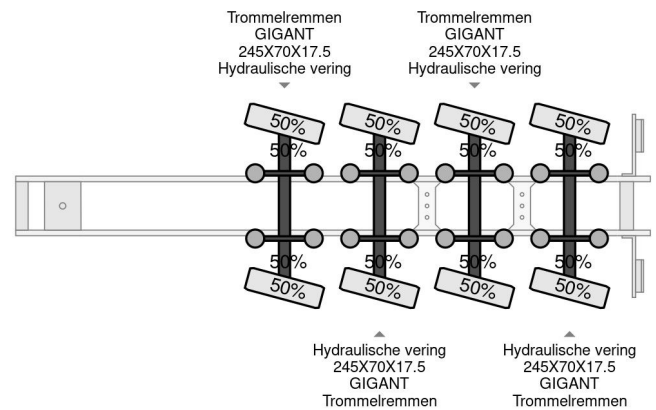

MEUSBURGER 4 axel steering, Double extendable up to 28 meters, extendable up to 3.2 meters, radio controlled, sliding roof

COMMON

| | |
|---------------|---|
| Preis | € 69.750,- ex MwSt |
| Id | MEM49271 |
| Marke | MEUSBURGER |
| Typ | 4 axel steering, Double extendable up to 28 meters, extendable up to 3.2 meters, radio controlled, sliding roof |
| Baujahr | 2016 |
| Konstruktion | Tieflader |
| Bruttogewicht | 73.000 kg |

PROPERTIES

| | |
|---------------------------------|-------------------|
| Datum der eratzulassung | 22-12-2016 |
| Fahrzeug-identifizierungsnummer | W09PG4012G0M49271 |
| Anzahl der achsen | 4 |
| Gewicht | 19.280 kg |
| Konstruktionsmaße (l/b/h) | |
| Nutzlast | 53.720 kg |
| Höhe | 89 cm |

Meusburger 4 axel steering, Double extendable up to 28 mete...

Referenznummer: MEM49271

ZUBEHÖR

- Antiblockiersystem

BESCHREIBUNG