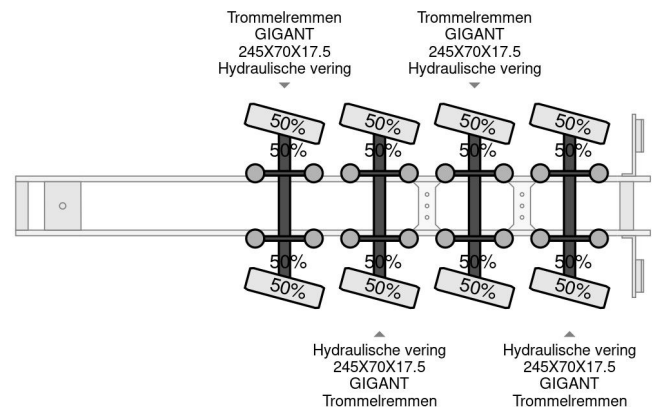

MEUSBURGER 4 axel steering, Double extendable up to 28 meters, extendable up to 3.2 meters, radio controlled, sliding roof

COMMON

Preis	€ 69.750,- ex MwSt
Id	MEM49270
Marke	MEUSBURGER
Typ	4 axel steering, Double extendable up to 28 meters, extendable up to 3.2 meters, radio controlled, sliding roof
Baujahr	2016
Konstruktio	Tieflader
Bruttogewicht	73.000 kg

PROPERTIES

Datum der er	22-12-2016
Fahrzeug-identifizierungsnummer	W09PG4012G0M49270
Anzahl der achsen	4
Gewicht	19.280 kg
Konstruktionsmaße (l/b/h)	
Nutzlast	53.720 kg
Höhe	89 cm

Meusburger 4 axel steering, Double extendable up to 28 mete...

Referentienummer: MEM49270

ZUBEHÖR

- Antiblockiersystem

BESCHREIBUNG