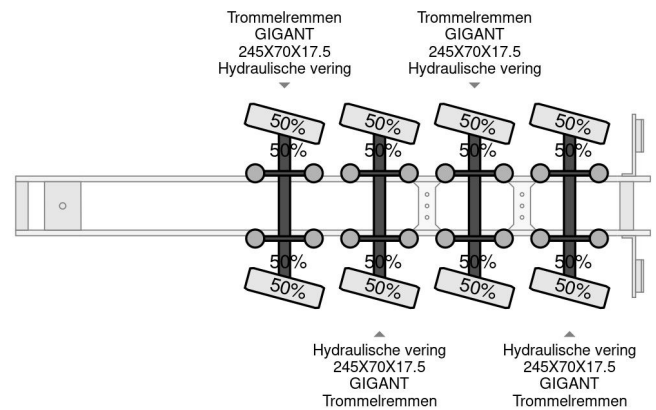

ZUBEHÖR

- Antiblockiersystem

BESCHREIBUNG