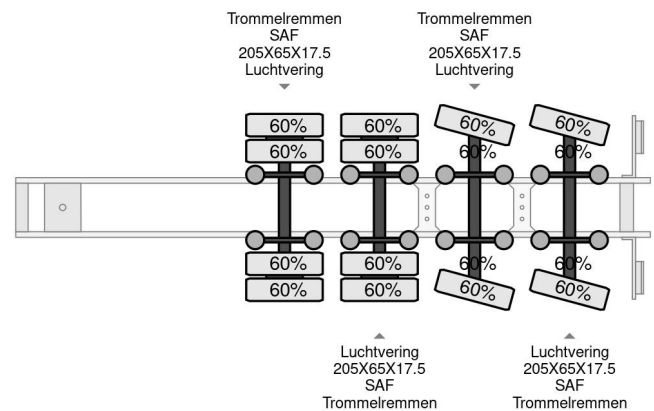

MTDK 4 AXLE , LAST 2 STEERING, 4 ,4 M EXTENDABLE

COMMON

Preis	€ 26.950,- ex MwSt
Id	MTMT3332
Marke	MTDK
Typ	4 AXLE , LAST 2 STEERING, 4 ,4 M EXTENDABLE
Baujahr	2015
Konstruktieon	Tieflader
Bruttogewicht	48.000 kg

PROPERTIES

Datum der eratzulassung	21-05-2015
Fahrzeug-identifizierungsnummer	UMTS452MT5AMT3332
Anzahl der achsen	4
Gewicht	12.580 kg
Konstruktionsmaße (l/b/h)	
Nutzlast	35.420 kg
Höhe	80 cm

MTDK 4 AXLE , LAST 2 STEERING, 4 ,4 M EXTENDABLE

Referentienummer: MTMT3332

ZUBEHÖR

- Antiblockiersystem

BESCHREIBUNG

laadruimte lengte 13,10 m (3,80 m + 9,30 m) + verlengd met 4,40 m;