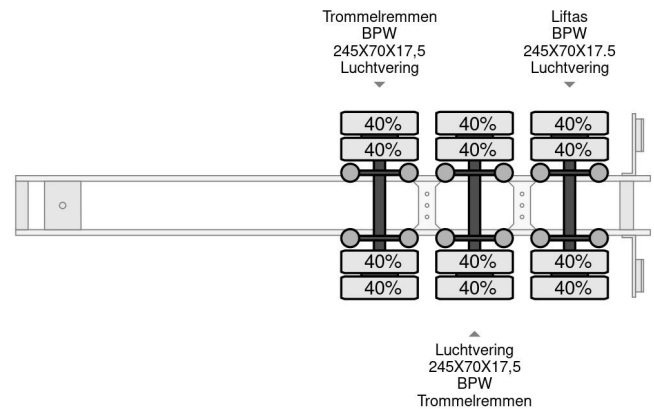

Broshuis 2 AXLE, EXTENDABLE 5 METER

COMMON

Preis	Auf Anfrage ex MwSt
Id	BR007135
Marke	Broshuis
Typ	2 AXLE, EXTENDABLE 5 METER
Baujahr	2002
Konstruktion	Tieflader
Bruttogewicht	42.000 kg

PROPERTIES

Datum der eratzulassung	04-09-2002
Fahrzeug-identifizierungsnummer	XL93005BA2L007135
Anzahl der achsen	3
Gewicht	8.950 kg
Konstruktionsmaße (l/b/h)	
Nutzlast	33.050 kg

Broshuis 2 AXLE, EXTENDABLE 5 METER

Referentienummer: BR007135

ZUBEHÖR

- Antiblockiersystem

BESCHREIBUNG