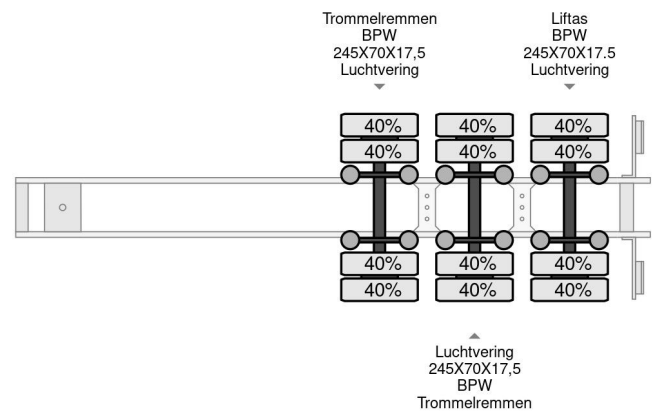

ZUBEHÖR

- Antiblockiersystem

BESCHREIBUNG