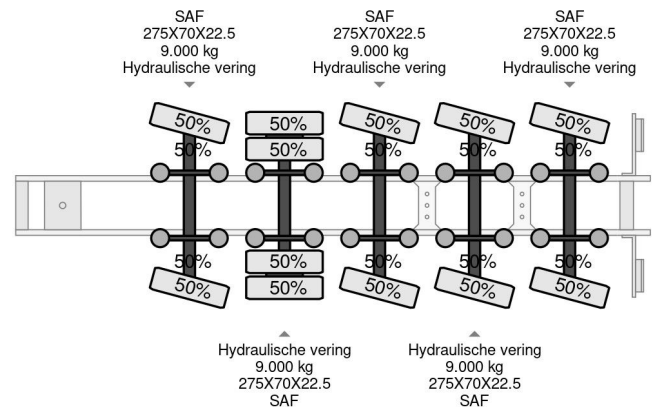

Nooteboom 5 AXLE 75 TON

COMMON

Preis	Auf Anfrage ex MwSt
Id	NO000975
Marke	Nooteboom
Typ	5 AXLE 75 TON
Baujahr	2001
Konstruktion	Tieflader
Bruttogewicht	75.000 kg

PROPERTIES

Datum der eratzulassung	15-11-2001
Tüv-ablaufdatum	10-06-2025
Nummernschild	OG-50-TP
Fahrzeug-identifizierungsnummer	XMROVB00010000975
Anzahl der achsen	5
Gewicht	14.900 kg
Radstand	1.167 cm
Konstruktionsmaße (l/b/h)	
Nutzlast	60.100 kg
Länge	1.392 cm
Breite	254 cm

Nooteboom 5 AXLE 75 TON

Referenznummer: NO000975

ZUBEHÖR

- Antiblockiersystem

BESCHREIBUNG