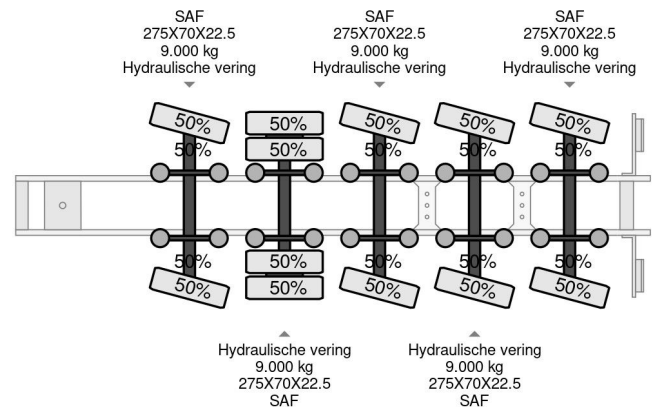

### COMMON

Preis	Auf Anfrage ex MwSt
Id	NO000975
Marke	Nooteboom
Typ	5 AXLE 75 TON REMOTE CONTROLE
Baujahr	2001
Konstruktion	Tieflader
Bruttogewicht	75.000 kg

### PROPERTIES

Datum der eratzulassung	15-11-2001
Tüv-ablaufdatum	10-06-2025
Nummernschild	OG-50-TP
Fahrzeug-identifizierungsnummer	XMROVB00010000975
Anzahl der achsen	5
Gewicht	14.900 kg
Radstand	1.167 cm
Konstruktionsmaße (l/b/h)	
Nutzlast	60.100 kg
Länge	1.392 cm
Breite	254 cm

Nooteboom 5 AXLE 75 TON REMOTE CONTROLE

Referentienummer: NO000975