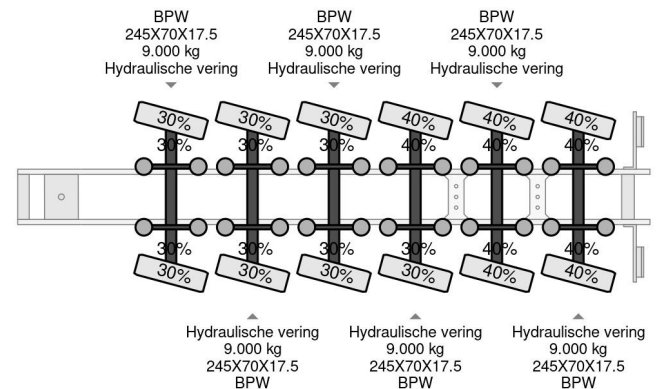

Nootboom MCO-85-06 V, DOUBLE EXTENDABLE 33,42 METER, FORCED DIRECTED , LIFT AXLE

COMMON

| | |
|---------------|---|
| Preis | € 69.750,- ex MwSt |
| Id | NO001480 |
| Marke | Nootboom |
| Typ | MCO-85-06 V, DOUBLE EXTENDABLE 33,42 METER, FORCED DIRECTED , LIFT AXLE |
| Baujahr | 2009 |
| Konstruktion | Tieflader |
| Bruttogewicht | 85.000 kg |

PROPERTIES

| | |
|---------------------------------|-------------------|
| Datum der erstzulassung | 29-10-2009 |
| Nummernschild | ZZ-87-79 |
| Fahrzeug-identifizierungsnummer | XMRMC000090001480 |
| Anzahl der achsen | 6 |
| Gewicht | 21.320 kg |
| Konstruktionsmaße (l/b/h) | |
| Nutzlast | 63.680 kg |
| Breite | 254 cm |

Nootboom MCO-85-06 V, DOUBLE EXTENDABLE 33,42 M...

Referentienummer: NO001480

ZUBEHÖR

- Antiblockiersystem
- Zentralschmierung

BESCHREIBUNG