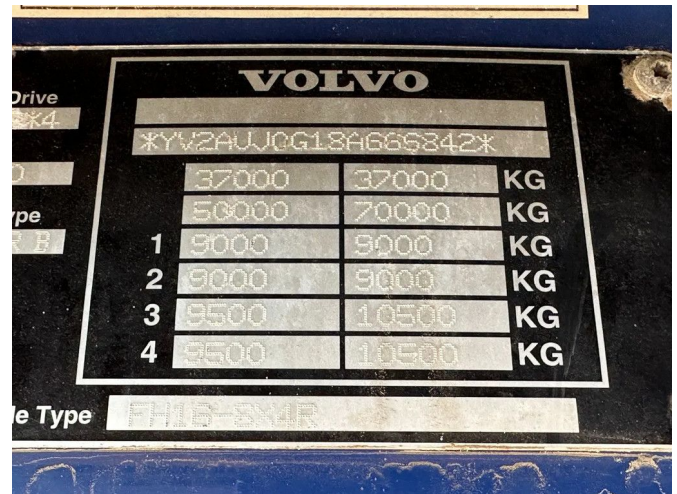

Volvo 10X4 170 TON INTARDER

COMMON

Preis	€ 34.950,- ex MwSt
Id	VO666842
Marke	Volvo
Typ	10X4 170 TON INTARDER
Baujahr	2008
Kilometerstand	739.241 km
Konstruktion	Schwerlast
Bruttogewicht	50.000 kg
Schadstoffklasse	3

PROPERTIES

Datum der erstzulassung	10-06-2008
Kraftstoffart	Diesel
Getriebe	Automatik
Fahrzeug-identifizierungsnummer	YV2AUJ0G18A666842
Radformel	10x4
Anzahl der achsen	5
Gewicht	14.450 kg
Leistung in kw	485
Leistung in ps	659
Konstruktionsmaße (l/b/h)	
Nutzlast	35.450 kg

ZUBEHÖR

- Aluminium-Kraftstofftank • Antiblockiersystem •
- Bremskraftverstärker • Elektrische Fensterheber • Fernlicht
- Geschwindigkeitsbegrenzer •
- Geschwindigkeitsregelanlage • Klimaanlage • Kühlschrank
- Lenkhilfe • Navigationssystem • Nebelleuchten •
- Radio/CD-Spieler • Schlafkabine • Sonnenschutzklappe •
- Standheizung • Werkzeugkasten • Xenonbeleuchtung •
- Zentralverriegelung

BESCHREIBUNG