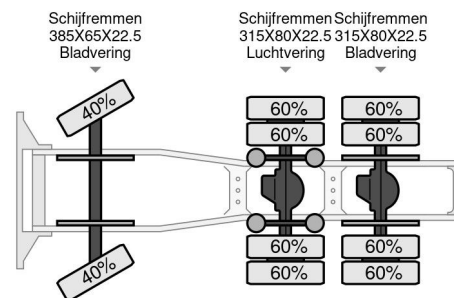

MAN 6x4 160 TON, INTARDER

COMMON

Preis	€ 39.950,- ex MwSt
Id	MA063057
Marke	MAN
Typ	6x4 160 TON, INTARDER
Baujahr	2015
Kilometerstand	423.772 km
Konstruktion	Schwerlast
Schadstoffklasse	6

PROPERTIES

Datum der erstzulassung	06-05-2015
Kraftstoffart	Diesel
Getriebe	Automatik
Fahrzeug-identifizierungsnummer	WMA30XZZ9FP063057
Radformel	6x4
Anzahl der achsen	3
Gewicht	10.500 kg
Leistung in kw	412
Leistung in ps	560
Konstruktionsmaße (l/b/h)	

MAN TGX 33.560 6x4 160 TON, INTARDER

Referenznummer: MA063057

ZUBEHÖR

- Antiblockiersystem • Elektrische Fensterheber • Fernlicht
- Geschwindigkeitsbegrenzer •
- Geschwindigkeitsregelanlage • Klimaanlage • Kühlschrank
- Lenkhilfe • Nebelleuchten • Radio/CD-Spieler •
- Schlafkabine • Sonnenschutzklappe • Standheizung •
- Verwärmungsautomatik

BESCHREIBUNG