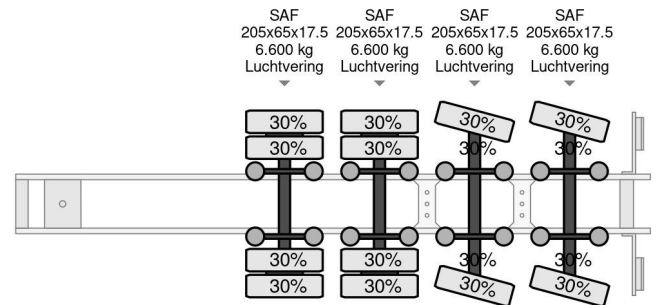

Nootboom OSD-50-04, 6,4 M EXTENDABLE, 2 AXLE STEERING,

COMMON

Preis	€ 26.950,- ex MwSt
Id	NO000720
Marke	Nootboom
Typ	OSD-50-04, 6,4 M EXTENDABLE, 2 AXLE STEERING,
Baujahr	2005
Konstruktion	Tieflader
Bruttogewicht	44.000 kg

PROPERTIES

Datum der eratzulassung	07-01-2005
Nummernschild	OH-42-TH
Fahrzeug-identifizierungsnummer	XMR0SD00040000720
Anzahl der achsen	4
Gewicht	14.400 kg
Konstruktionsmaße (l/b/h)	
Nutzlast	29.600 kg
Breite	252 cm

Nootboom OSD-50-04, 6,4 M EXTENDABLE, 2 AXLE STEE...

Referenznummer: NO000720

ZUBEHÖR

- Antiblockiersystem

BESCHREIBUNG