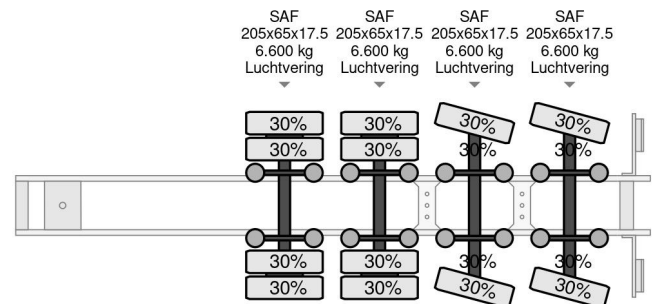

Nooteboom 6,4 M EXTENDABLE, 2 AXLES STEERING,

COMMON

Preis	€ 26.950,- ex MwSt
Id	NO000720
Marke	Nooteboom
Typ	6,4 M EXTENDABLE, 2 AXLES STEERING,
Baujahr	2005
Konstruktion	Tieflader
Bruttogewicht	44.000 kg

PROPERTIES

Datum der eratzulassung	07-01-2005
Nummernschild	OH-42-TH
Fahrzeug-identifizierungsnummer	XMR0SD00040000720
Anzahl der achsen	4
Gewicht	14.400 kg
Konstruktionsmaße (l/b/h)	
Nutzlast	29.600 kg
Breite	252 cm

Nooteboom 6,4 M EXTENDABLE, 2 AXLES STEERING,

Referenznummer: NO000720

ZUBEHÖR

- Antiblockiersystem

BESCHREIBUNG