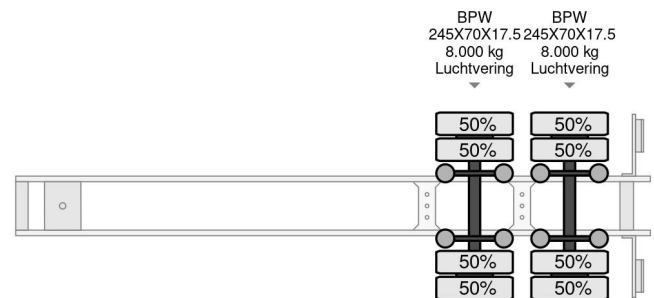

ZUBEHÖR

- Antiblockiersystem

BESCHREIBUNG

2030122409