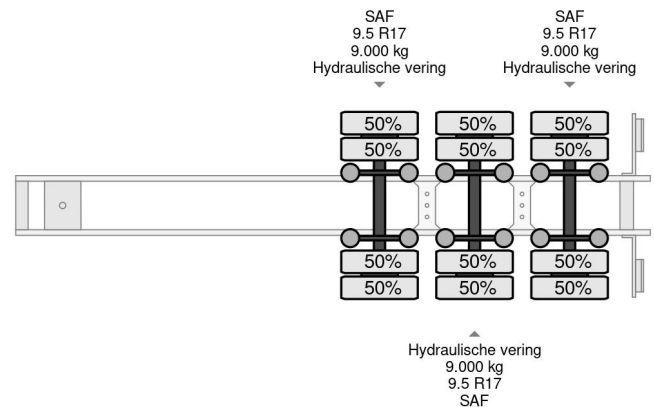

Nootboom OSD-48-03L, 3 AXLE SAF

COMMON

Preis	€ 6.950,- ex MwSt
Id	NO020018-G
Marke	Nootboom
Typ	OSD-48-03L, 3 AXLE SAF
Baujahr	1992
Konstruktion	Tieflader
Bruttogewicht	45.000 kg

PROPERTIES

Datum der eratzulassung	26-06-1992
Tüv-ablaufdatum	19-01-2025
Nummernschild	OB-16-YG
Fahrzeug-identifizierungsnummer	020018
Anzahl der achsen	3
Gewicht	8.420 kg
Radstand	931 cm
Konstruktionsmaße (l/b/h)	
Nutzlast	36.580 kg
Breite	249 cm

Nootboom OSD-48-03L, 3 AXLE SAF

Referenznummer: NO020018-G

ZUBEHÖR

BESCHREIBUNG

90302227XX