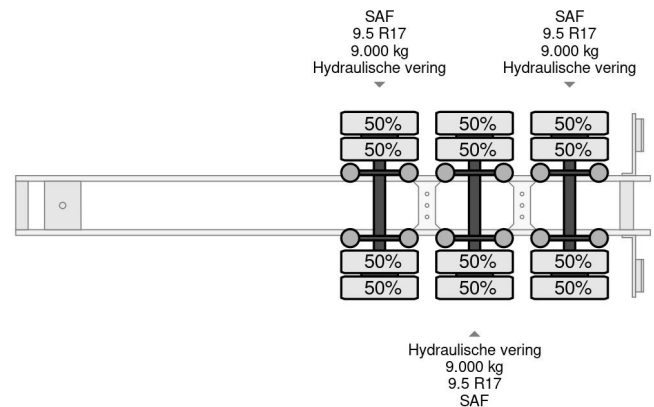

Nooteboom 3 AXEL SAF

COMMON

Preis	€ 6.950,- ex MwSt
Id	NO020018-G
Marke	Nooteboom
Typ	3 AXEL SAF
Baujahr	1992
Konstruktion	Tieflader
Bruttogewicht	45.000 kg

PROPERTIES

Datum der eratzulassung	26-06-1992
Tüv-ablaufdatum	19-01-2025
Nummernschild	OB-16-YG
Fahrzeug-identifizierungsnummer	020018
Anzahl der achsen	3
Gewicht	8.420 kg
Radstand	931 cm
Konstruktionsmaße (l/b/h)	
Nutzlast	36.580 kg
Breite	249 cm

Nooteboom 3 AXEL SAF

Referenznummer: NO020018-G

ZUBEHÖR

BESCHREIBUNG

90302227XX