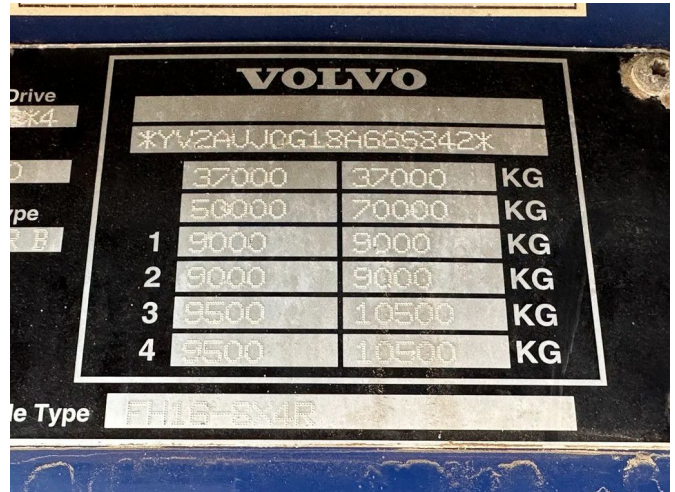

Volvo 10X40 170 TON INTARDER

COMMON

Preis	€ 34.950,- ex MwSt
Id	VO666842
Marke	Volvo
Typ	10X40 170 TON INTARDER
Kilometerstand	739.241 km
Konstruktion	Schwerlast
Bruttogewicht	50.000 kg

PROPERTIES

Datum der eratzulassung	10-06-2008
Kraftstoffart	Diesel
Getriebe	Automatik
Fahrzeug-identifizierungsnummer	YV2AUJ0G18A666842
Radformel	10x4
Anzahl der achsen	5
Gewicht	14.550 kg
Leistung in kw	49
Leistung in ps	66
Konstruktionsmaße (l/b/h)	
Nutzlast	35.450 kg