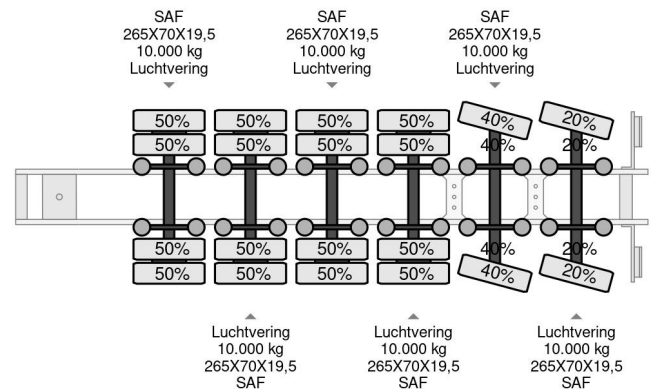

ZUBEHÖR

- Antiblockiersystem

BESCHREIBUNG