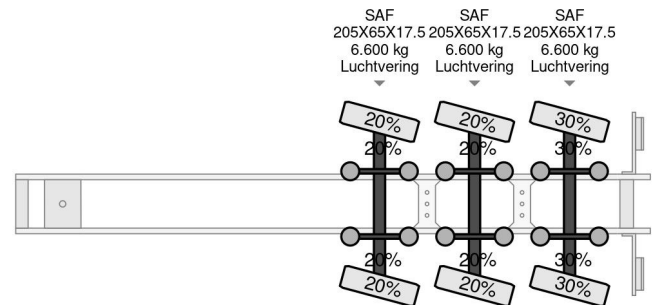

ZUBEHÖR

- Antiblockiersystem

BESCHREIBUNG