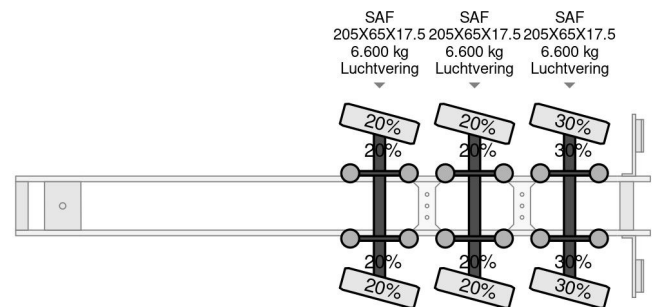

ZUBEHÖR

- Antiblockiersystem

BESCHREIBUNG