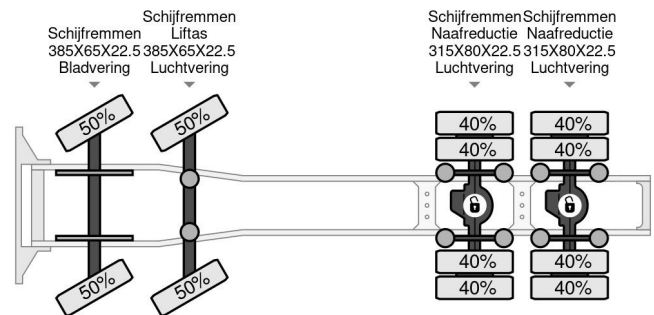

MAN 41-640 8X4 250 TON INTARDER

COMMON

Preis	Auf Anfrage ex MwSt
Id	MA072461
Marke	MAN
Typ	41-640 8X4 250 TON INTARDER
Baujahr	2016
Kilometerstand	374.748 km
Konstruktion	Schwerlast

PROPERTIES

Datum der eratzulassung	28-04-2016
Kraftstoffart	Diesel
Getriebe	Automatik
Fahrzeug-identifizierungsnummer	WMA87XZZ3GL072461
Radformel	8x4
Anzahl der achsen	4
Leistung in kw	471
Leistung in ps	640
Konstruktionsmaße (l/b/h)	

MAN 41 41-640 8X4 250 TON INTARDER

Referentienummer: MA072461

ZUBEHÖR

- Antiblockiersystem • Elektrische Fensterheber • Fernlicht
- Geschwindigkeitsbegrenzer •
- Geschwindigkeitsregelanlage • Klimaanlage • Kühlschrank
- Lenkhilfe • Navigationssystem • Nebelleuchten •
- Radio/CD-Spieler • Schlafkabine • Sonnenschutzklappe •
- Standheizung • Verwärmungsautomatik • Werkzeugkasten
- Zentralverriegelung • Zugmaul

BESCHREIBUNG