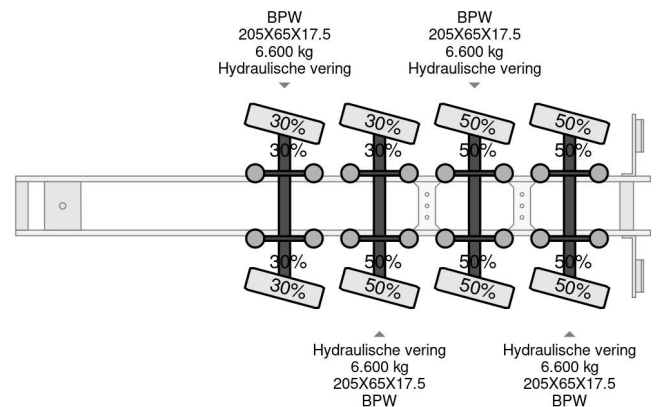

Nootboom MCO-50-04V, 4 AXLE STEERING, 6,7 M EXTENDABLE REMOTE, TUV TILL 07-2025, WINCH

COMMON

Preis	€ 24.950,- ex MwSt
Id	NO000145G
Marke	Nootboom
Typ	MCO-50-04V, 4 AXLE STEERING, 6,7 M EXTENDABLE REMOTE, TUV TILL 07- 2025, WINCH
Baujahr	2003
Konstruktion	Tieflader
Bruttogewicht	44.400 kg

PROPERTIES

Datum der erstzulassung	02-07-2003
Tüv-ablaufdatum	23-07-2025
Nummernschild	OH-69-GL
Fahrzeug-identifizierungsnummer	XMRMC000030000145
Anzahl der achsen	4
Gewicht	15.400 kg
Konstruktionsmaße (l/b/h)	
Nutzlast	29.000 kg
Breite	252 cm

ZUBEHÖR

- Antiblockiersystem

Nootboom MCO-50-04V, 4 AXLE STEERING, 6,7 M EXTEN...

Referenznummer: NO000145G

BESCHREIBUNG