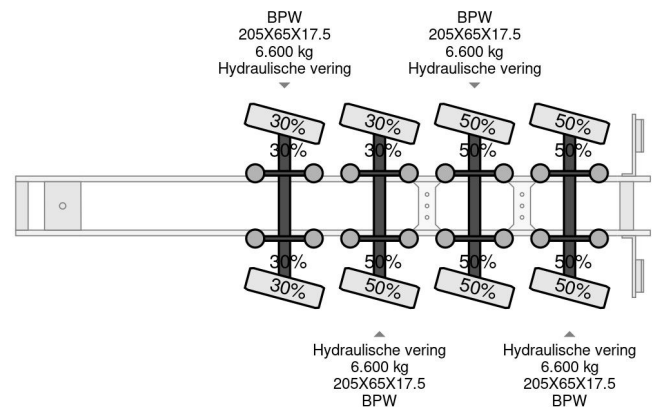

## COMMON

Preis	€ 25.950,- ex MwSt
Id	NO000145G
Marke	Nootboom
Typ	4 AXEL FORCED STEERING, 6,7 M EXTENDABLE REMOTE, TUV TILL 07-2025, WINCH
Baujahr	2003
Konstruktion	Tieflader
Bruttogewicht	44.400 kg

## PROPERTIES

Datum der erstzulassung	02-07-2003
Tüv-ablaufdatum	23-07-2025
Nummernschild	OH-69-GL
Fahrzeug-identifizierungsnummer	XMRMC000030000145
Anzahl der achsen	4
Gewicht	15.400 kg
Konstruktionsmaße (l/b/h)	
Nutzlast	29.000 kg
Breite	252 cm

## ZUBEHÖR

- Antiblockiersystem

Nootboom 4 AXEL FORCED STEERING, 6,7 M EXTENDAB...

Referenznummer: NO000145G