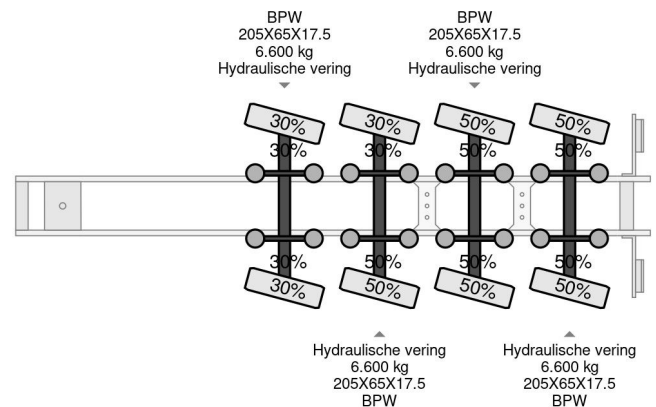

Nootboom 4 AXEL FORCED STEERING, 6,7 M EXTENDABLE REMOTE, TUV TILL 07-2025, WINCH

COMMON

Preis	€ 25.950,- ex MwSt
Id	NO000145G
Marke	Nootboom
Typ	4 AXEL FORCED STEERING, 6,7 M EXTENDABLE REMOTE, TUV TILL 07-2025, WINCH
Baujahr	2003
Konstruktion	Tieflader
Bruttogewicht	44.400 kg

PROPERTIES

Datum der eratzulassung	02-07-2003
Tuv-ablaufdatum	23-07-2025
Nummernschild	OH-69-GL
Fahrzeug-identifizierungsnummer	XMRMC000030000145
Anzahl der achsen	4
Gewicht	15.400 kg
KonstruktionsmaÙe (l/b/h)	
Nutzlast	29.000 kg
Breite	252 cm

Nootboom 4 AXEL FORCED STEERING, 6,7 M EXTENDAB...

Referenznummer: NO000145G

ZUBEHÖR

- Antiblockiersystem

BESCHREIBUNG