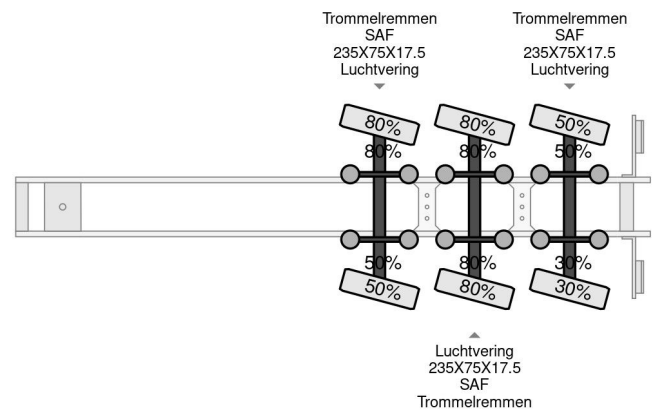

ZUBEHÖR

- Antiblockiersystem

BESCHREIBUNG

VIDEO VERFÜGBAR