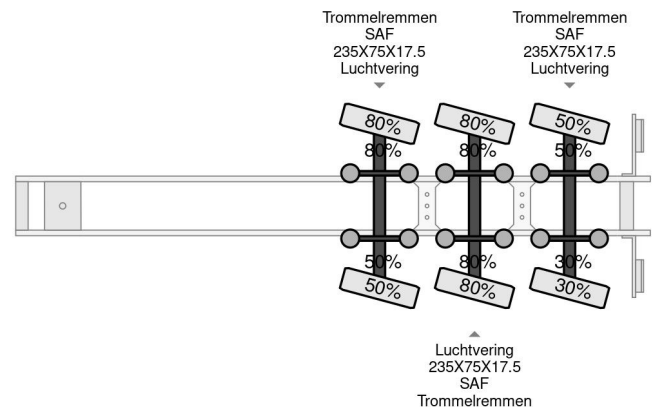

Nootboom 3 AXEL FORCED STEERING, EXTENDABLE, REMOTE CONTROL SLIDING CURTENS AN ROOF

COMMON

Preis	€ 25.950,- ex MwSt
Id	NO000798-2
Marke	Nootboom
Typ	3 AXEL FORCED STEERING, EXTENDABLE, REMOTE CONTROL SLIDING CURTENS AN ROOF
Baujahr	2008
Konstruktion	Tieflader
Bruttogewicht	48.000 kg

PROPERTIES

Datum der eratzulassung	15-04-2008
Fahrzeug-identifizierungsnummer	XMRMC000070000798
Anzahl der achsen	3
Gewicht	12.060 kg
Konstruktionsmaße (l/b/h)	
Nutzlast	35.940 kg

Nootboom 3 AXEL FORCED STEERING, EXTENDABLE, R...

Referentienummer: NO000798-2

ZUBEHÖR

- Antiblockiersystem

BESCHREIBUNG

VIDEO VERFÜGBAR