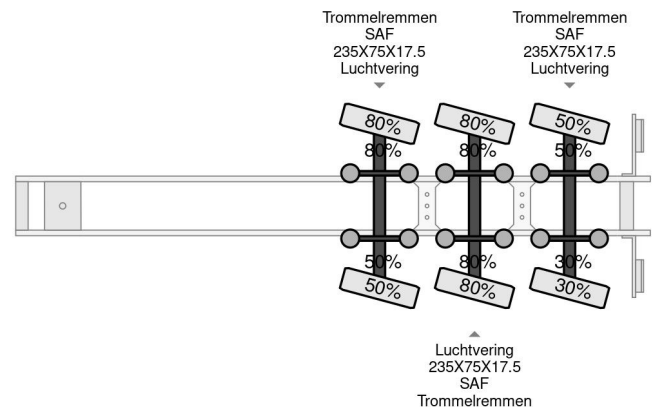

ZUBEHÖR

- Antiblockiersystem

BESCHREIBUNG

VIDEO VERFÜGBAR