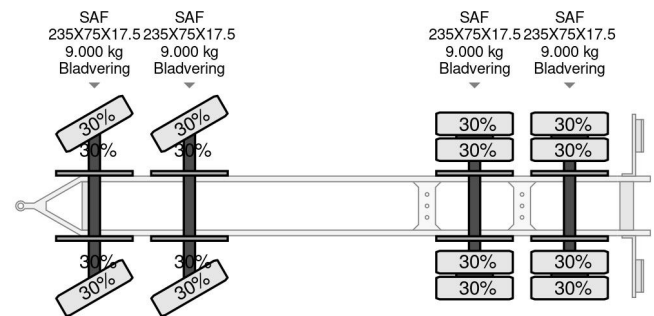

Nootboom 4 ASSIGE BLADGEVEERD HYDRAULISCHE KLEPPEN

COMMON

Preis	€ 22.950,- ex MwSt
Id	NO001102-G
Marke	Nootboom
Typ	4 ASSIGE BLADGEVEERD HYDRAULISCHE KLEPPEN
Baujahr	2009
Konstruktio	Tieflader
Bruttogewicht	40.000 kg

PROPERTIES

Datum der er	26-06-2009
Nummernschild	32-WD-ZG
Fahrzeug-identifizierungsnummer	XMRASD00090001102
Anzahl der achsen	4
Gewicht	8.860 kg
Radstand	690 cm
Konstruktionsmaße (l/b/h)	
Nutzlast	31.140 kg
Länge	1.061 cm
Breite	254 cm

Nootboom 4 ASSIGE BLADGEVEERD HYDRAULISCHE K...

Referentienummer: NO001102-G

ZUBEHÖR

- Antiblockiersystem

BESCHREIBUNG

6092104602