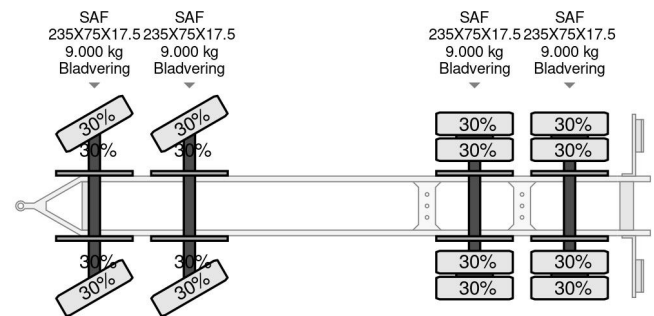

## COMMON

Preis	€ 22.950,- ex MwSt
Id	NO001102-G
Marke	Nootboom
Typ	4 ASSIGE BLADGEVEERD HYDRAULISCHE KLEPPEN
Baujahr	2009
Konstruktio	Tieflader
Bruttogewicht	40.000 kg

## PROPERTIES

Datum der er	26-06-2009
Nummernschild	32-WD-ZG
Fahrzeug-identifizierungsnummer	XMRASD00090001102
Anzahl der achsen	4
Gewicht	8.860 kg
Radstand	690 cm
Konstruktionsmaße (l/b/h)	
Nutzlast	31.140 kg
Länge	1.061 cm
Breite	254 cm

Nootboom 4 ASSIGE BLADGEVEERD HYDRAULISCHE K...

Referentienummer: NO001102-G