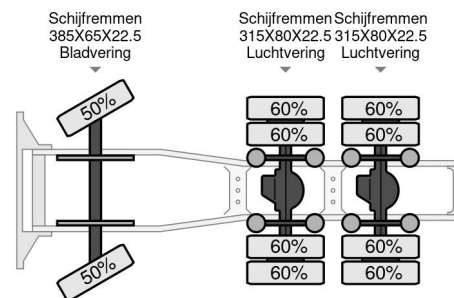

MAN 6X4 ONLY 290400 KM, 113 TON

COMMON

| | |
|------------------|-----------------------------|
| Preis | € 49.750,- ex MwSt |
| Id | MA7009104 |
| Marke | MAN |
| Typ | 6X4 ONLY 290400 KM, 113 TON |
| Baujahr | 2016 |
| Kilometerstand | 290.400 km |
| Konstruktion | Schwerlast |
| Schadstoffklasse | 6 |

PROPERTIES

| | |
|---------------------------------|-------------------|
| Datum der erstzulassung | 28-06-2016 |
| Kraftstoffart | Diesel |
| Getriebe | Automatik |
| Fahrzeug-identifizierungsnummer | WMA30XZZXGM700914 |
| Radformel | 6x4 |
| Anzahl der achsen | 3 |
| Gewicht | 11.500 kg |
| Leistung in kw | 412 |
| Leistung in ps | 560 |
| Konstruktionsmaße (l/b/h) | |

MAN TGX 33.560 6X4 ONLY 290400 KM, 113 TON

Referenznummer: MA7009104

ZUBEHÖR

- Antiblockiersystem
- Bremskraftverstärker
- Elektrische Fensterheber
- Fernlicht
- Geschwindigkeitsregelanlage
- Klimaanlage
- Kühlschrank
- Lenkhilfe
- Nebelleuchten
- Schlafkabine
- Sonnenschutzklappe
- Standheizung
- Werkzeugkasten
- Zentralschmierung
- Zentralverriegelung

BESCHREIBUNG