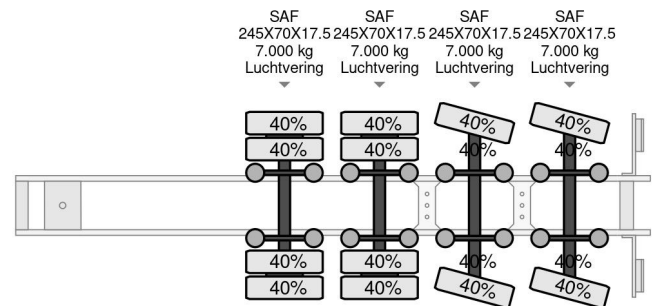

Nootboom OSD-50-04V 4 AXEL 6 METER EXTENDABLE

COMMON

Preis	€ 22.950,- ex MwSt
Id	NO000494-G
Marke	Nootboom
Typ	OSD-50-04V 4 AXEL 6 METER EXTENDABLE
Baujahr	2007
Konstruktion	Tieflader
Bruttogewicht	47.600 kg

PROPERTIES

Datum der erstzulassung	25-04-2007
Nummernschild	OJ-40-PG
Fahrzeug-identifizierungsnummer	XMR0SD00060000494
Anzahl der achsen	4
Gewicht	11.100 kg
Konstruktionsmaße (l/b/h)	
Nutzlast	36.500 kg
Breite	254 cm

Nootboom OSD-50-04V 4 AXEL 6 METER EXTENDABLE

Referenznummer: NO000494-G

ZUBEHÖR

BESCHREIBUNG

VIDEO AVAILABLE