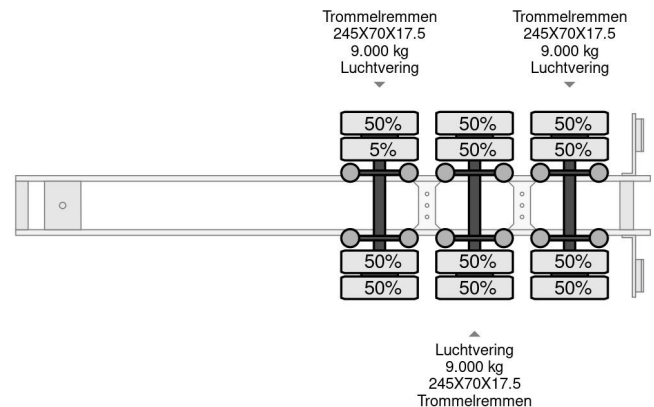

Floor Floor 3 AXLE,6 M EXTENDABLE, WIELKUIP

COMMON

Preis	€ 21.950,- ex MwSt
Id	FL022239-G
Marke	Floor
Typ	Floor 3 AXLE,6 M EXTENDABLE, WIELKUIP
Baujahr	2007
Konstruktio	Tieflader
Bruttogewicht	39.000 kg

PROPERTIES

Datum der er	13-06-2007
Tüv-ablauf	22-03-2025
Nummerns	OK-22-TV
Fahrzeug-identifizierungsnummer	XLT0000000W022239
Anzahl der achsen	3
Gewicht	11.730 kg
Konstruktio	11.730 kg
Nutzlast	27.270 kg
Breite	254 cm

Floor Floor 3 AXLE,6 M EXTENDABLE, WIELKUIP

Referentienummer: FL022239-G

ZUBEHÖR

- Antiblockiersystem

BESCHREIBUNG

9080436353