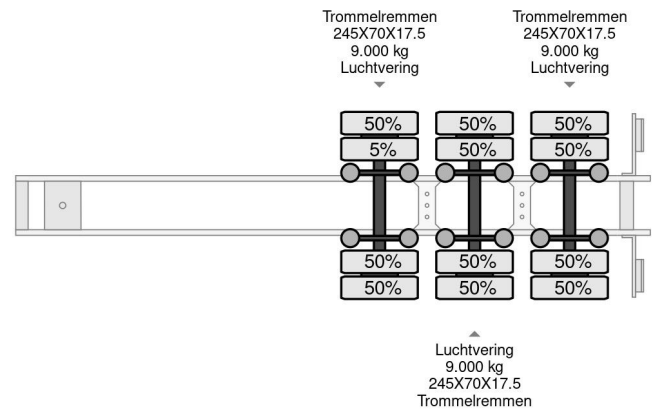

ZUBEHÖR

- Antiblockiersystem

BESCHREIBUNG

9080436353