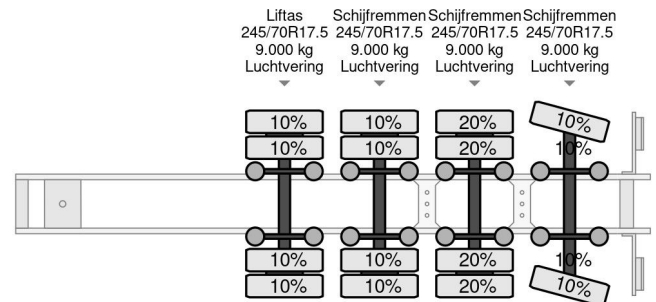

# Floor 4 AXLE, 3,15 M EXTENDABLE, WIELKUIP EN GIEKSLEUF

## COMMON

Preis	€ 24.950,- ex MwSt
Id	FL022482-G
Marke	Floor
Typ	4 AXLE, 3,15 M EXTENDABLE, WIELKUIP EN GIEKSLEUF
Baujahr	2007
Konstruktieon	Tieflader
Bruttogewicht	63.800 kg

## PROPERTIES

Datum der eratzulassung	18-10-2007
Tüv-ablaufdatum	18-10-2024
Nummernschild	OK-38-BT
Fahrzeug-identifizierungsnummer	XLT0000000W022482
Anzahl der achsen	4
Gewicht	13.120 kg
Konstruktionsmaße (l/b/h)	
Nutzlast	50.680 kg
Breite	253 cm

Floor 4 AXLE, 3,15 M EXTENDABLE, WIELKUIP EN GIEKSL...

Referentienummer: FL022482-G