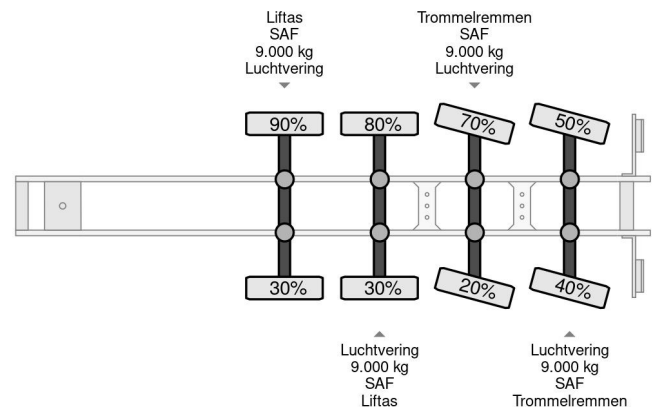

ZUBEHÖR

- Antiblockiersystem

BESCHREIBUNG