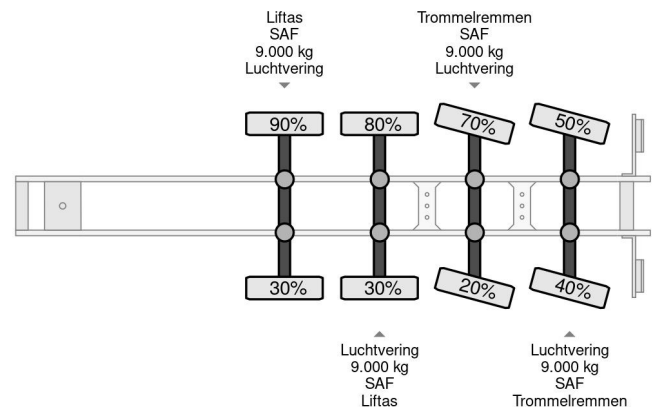

Kwb 2 LIFT + 2 STUURASSEN KENNIS 14000-2 R HYDRAULISCHE

COMMON

Preis	€ 17.950,- ex MwSt
Id	KW148897-G
Marke	Kwb
Typ	2 LIFT + 2 STUURASSEN KENNIS 14000-2 R HYDRAULISCHE
Baujahr	2006
Konstruktio	Ladepritsche
Bruttogewicht	50.000 kg

PROPERTIES

Datum der er	07-09-2006
Nummernschild	OJ-91-KT
Fahrzeug-identifizierungsnummer	YA9P504HS6B148897
Anzahl der achsen	4
Gewicht	8.470 kg
Radstand	1.000 cm
Konstruktionsmaße (l/b/h)	
Nutzlast	41.530 kg
Länge	1.358 cm
Breite	255 cm

KWB 2 LIFT + 2 STUURASSEN KENNIS 14000-2 R HYDRA...

Referentienummer: KW148897-G

ZUBEHÖR

- Antiblockiersystem

BESCHREIBUNG