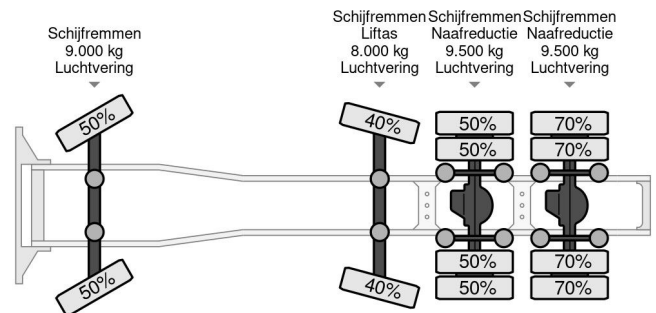

Volvo 8X4 DYNAMIC STEERING I-PARK COOL I-SHIFT

COMMON

Preis	€ 63.950,- ex MwSt
Id	VO788938-G
Marke	Volvo
Typ	8X4 DYNAMIC STEERING I-PARK COOL I-SHIFT
Baujahr	2016
Kilometerstand	928.014 km
Konstruktion	Schwerlast
Bruttogewicht	44.000 kg
Schadstoffklasse	6

Volvo FH 16.750 8X4 DYNAMIC STEERING I-PARK COOL I-...

Referentienummer: VO788938-G

PROPERTIES

Datum der erstzulassung	02-08-2016
Tüv-ablaufdatum	08-08-2024
Nummernschild	73-BJB-6
Kraftstoffart	Diesel
Getriebe	Automatik
Fahrzeug-identifizierungsnummer	YV2R0P0GXGA788938
Radformel	8x4
Anzahl der achsen	4
Gewicht	13.470 kg
Zylinderzahl	6
Leistung in kw	552
Leistung in ps	751
Radstand	527 cm
Konstruktionsmaße (l/b/h)	
Nutzlast	30.530 kg
Länge	748 cm
Breite	255 cm