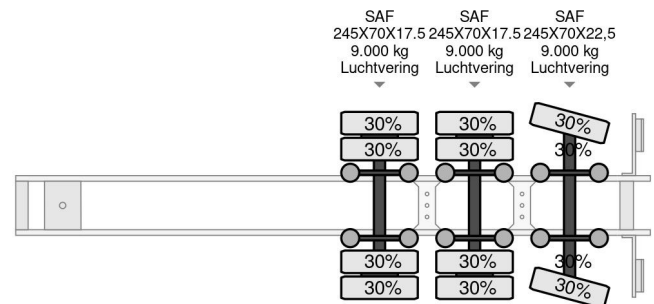

ZUBEHÖR

- Antiblockiersystem

BESCHREIBUNG