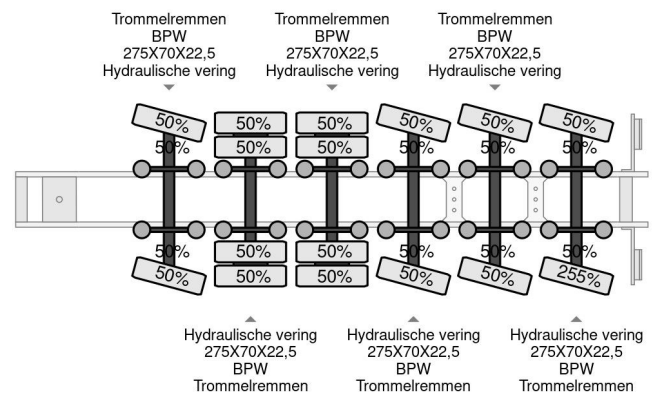

Nootboom 6 AXEL 102 TON

COMMON

Preis	€ 22.750,- ex MwSt
Id	NO000280-G
Marke	Nootboom
Typ	6 AXEL 102 TON
Baujahr	1998
Konstruktion	Plattformhänger
Bruttogewicht	102.000 kg

PROPERTIES

Datum der eratzulassung	15-09-1998
Nummernschild	ZZ-79-69
Fahrzeug-identifizierungsnummer	XMR0VB000W0000280
Anzahl der achsen	6
Gewicht	17.520 kg
Radstand	1.332 cm
Konstruktionsmaße (l/b/h)	
Nutzlast	84.480 kg
Länge	1.547 cm
Breite	250 cm

Nootboom 6 AXEL 102 TON

Referenznummer: NO000280-G

ZUBEHÖR

- Antiblockiersystem
- Reserverad
- Zentralschmierung

BESCHREIBUNG