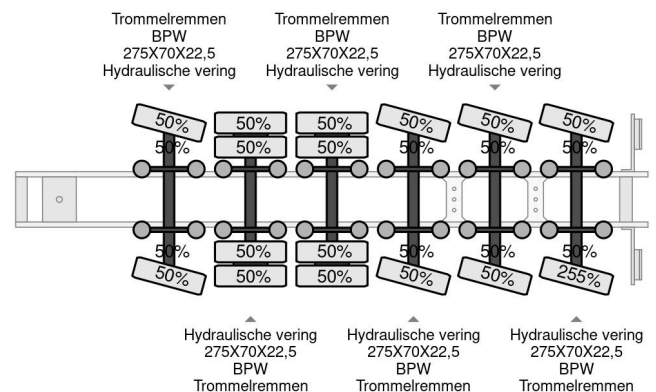

Nootboom 6 AXEL 102 TON

COMMON

Preis	€ 22.750,- ex MwSt
Id	NO000280-G
Marke	Nootboom
Typ	6 AXEL 102 TON
Baujahr	1998
Konstruktion	Plattformhänger
Bruttogewicht	102.000 kg

PROPERTIES

Datum der eratzulassung	15-09-1998
Nummernschild	ZZ-79-69
Fahrzeug-identifizierungsnummer	XMR0VB000W0000280
Anzahl der achsen	6
Gewicht	17.520 kg
Radstand	1.332 cm
Konstruktionsmaße (l/b/h)	
Nutzlast	84.480 kg
Länge	1.547 cm
Breite	250 cm

Nootboom 6 AXEL 102 TON

Referenznummer: NO000280-G

ZUBEHÖR

- Antiblockiersystem
- Reserverad
- Zentralschmierung

BESCHREIBUNG