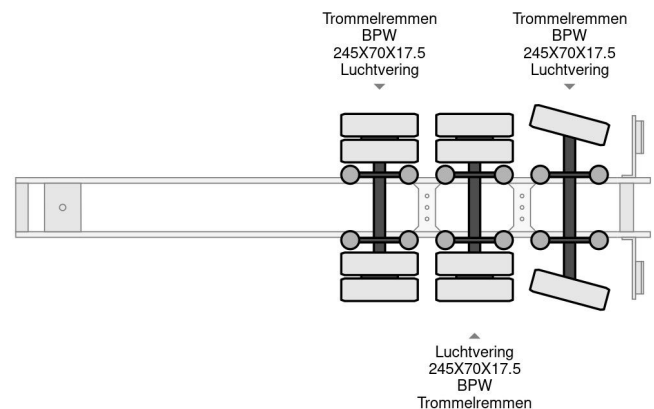

Lecci 5 M EXTENDABLE

COMMON

Preis	€ 10.950,- ex MwSt
Id	LE140982-G
Marke	Lecci
Typ	5 M EXTENDABLE
Baujahr	2009
Konstruktion	Tieflader
Bruttogewicht	42.000 kg

PROPERTIES

Datum der eratzulassung	14-08-2009
Fahrzeug-identifizierungsnummer	VV1E3PANXGN140982
Anzahl der achsen	3
Gewicht	8.160 kg
Konstruktionsmaße (l/b/h)	
Nutzlast	33.840 kg

Lecci 5 M EXTENDABLE

Referenznummer: LE140982-G

ZUBEHÖR

BESCHREIBUNG