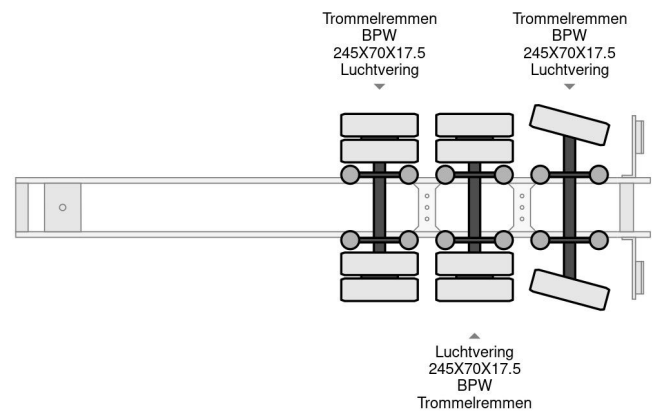

Referenznummer: LE140982-G