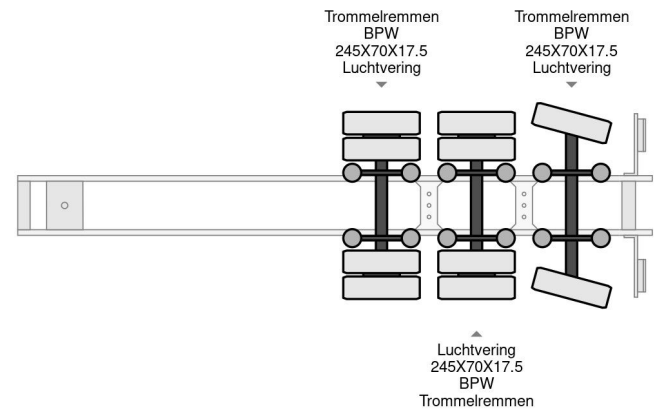

Lecci 5 METER EXTENDABLE

COMMON

Preis	€ 10.950,- ex MwSt
Id	LE140983-G
Marke	Lecci
Typ	5 METER EXTENDABLE
Baujahr	2009
Konstruktion	Tieflader
Bruttogewicht	42.000 kg

PROPERTIES

Datum der eratzulassung	27-08-2009
Fahrzeug-identifizierungsnummer	VV1E3PANXGN140983
Anzahl der achsen	3
Gewicht	8.160 kg
Konstruktionsmaße (l/b/h)	
Nutzlast	33.840 kg

Lecci 5 METER EXTENDABLE

Referentienummer: LE140983-G

ZUBEHÖR

BESCHREIBUNG