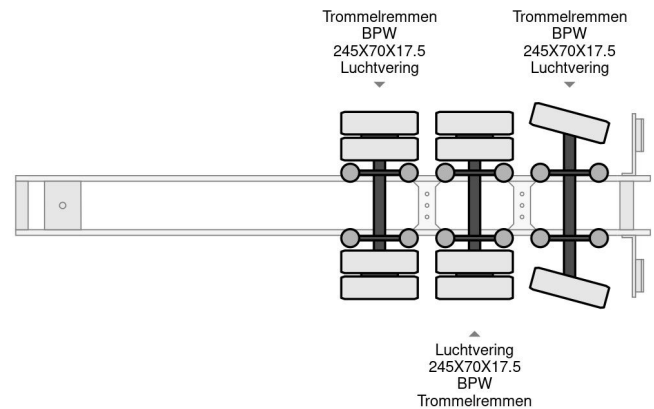

Lecci 5 METER EXTENDABLE

COMMON

Preis	€ 10.950,- ex MwSt
Id	LE140983-G
Marke	Lecci
Typ	5 METER EXTENDABLE
Baujahr	2009
Konstruktion	Tieflader
Bruttogewicht	42.000 kg

PROPERTIES

Datum der eratzulassung	27-08-2009
Fahrzeug-identifizierungsnummer	VV1E3PANXGN140983
Anzahl der achsen	3
Gewicht	8.160 kg
Konstruktionsmaße (l/b/h)	
Nutzlast	33.840 kg

Lecci 5 METER EXTENDABLE

Referentienummer: LE140983-G

ZUBEHÖR

BESCHREIBUNG