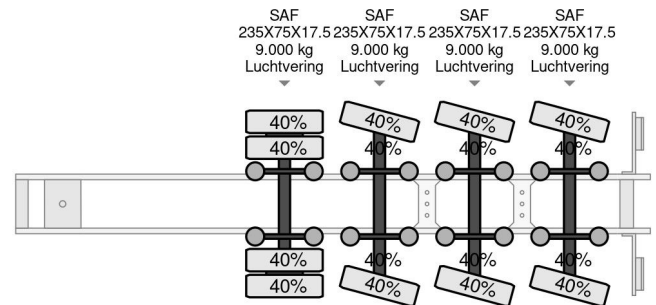

Kromhout 3 AXEL FORCED STEERING FIRST AXEL LIFTAXEL, DUBBLE EXTENDABLE 2450CM TOTALE

COMMON

Preis	Auf Anfrage ex MwSt
Id	KR9121-G
Marke	Kromhout
Typ	3 AXEL FORCED STEERING FIRST AXEL LIFTAXEL, DUBBLE EXTENDABLE 2450CM TOTALE
Baujahr	1991
Konstruktion	Tieflader
Bruttogewicht	54.000 kg

PROPERTIES

Datum der erstzulassung	06-08-1991
Nummernschild	OB-06-SR
Fahrzeug-identifizierungsnummer	9121
Anzahl der achsen	4
Gewicht	14.280 kg
Radstand	75 cm
Konstruktionsmaße (l/b/h)	
Nutzlast	39.720 kg
Breite	250 cm

Kromhout 3 AXEL FORCED STEERING FIRST AXEL LIFTAXEL...

Referentienummer: KR9121-G

ZUBEHÖR

BESCHREIBUNG