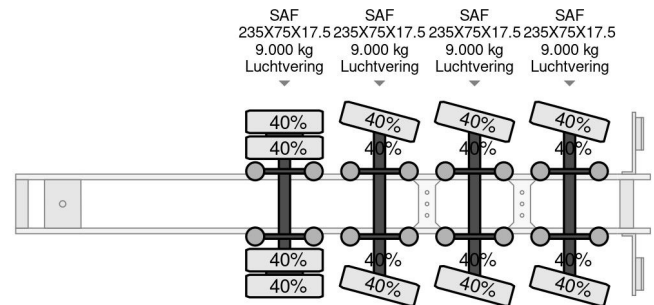

Kromhout 3 AXEL FORCED STEERING FIRST AXEL LIFTAXEL, DUBBLE EXTENDABLE 2450CM TOTALE

COMMON

Preis	Auf Anfrage ex MwSt
Id	KR9121-G
Marke	Kromhout
Typ	3 AXEL FORCED STEERING FIRST AXEL LIFTAXEL, DUBBLE EXTENDABLE 2450CM TOTALE
Baujahr	1991
Konstruktion	Tieflader
Bruttogewicht	54.000 kg

PROPERTIES

Datum der erstzulassung	06-08-1991
Nummernschild	OB-06-SR
Fahrzeug-identifizierungsnummer	9121
Anzahl der achsen	4
Gewicht	14.280 kg
Radstand	75 cm
Konstruktionsmaße (l/b/h)	
Nutzlast	39.720 kg
Breite	250 cm

Kromhout 3 AXEL FORCED STEERING FIRST AXEL LIFTAXEL...

Referentienummer: KR9121-G

ZUBEHÖR

BESCHREIBUNG