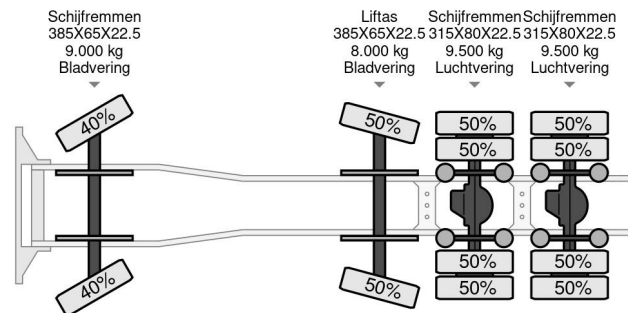

## COMMON

Preis	Auf Anfrage ex MwSt
Id	DA259715
Marke	DAF
Typ	140 TON 8X4 INTARDER 324343 KM
Baujahr	2019
Kilometerstand	324.343 km
Konstruktion	Schwerlast
Bruttogewicht	41.000 kg
Schadstoffklasse	6

## PROPERTIES

Datum der erstzulassung	13-06-2019
Nummernschild	29-BNL-9
Kraftstoffart	Diesel
Getriebe	Automatik
Fahrzeug-identifizierungsnummer	XLRTMH4300G259715
Radformel	8x4
Anzahl der achsen	4
Gewicht	12.175 kg
Zylinderzahl	6
Leistung in kw	390
Leistung in ps	530
Radstand	505 cm
Konstruktionsmaße (l/b/h)	
Nutzlast	28.825 kg
Länge	737 cm
Breite	254 cm

## DAF XF 530 140 TON 8X4 INTARDER 324343 KM

Referentienummer: DA259715