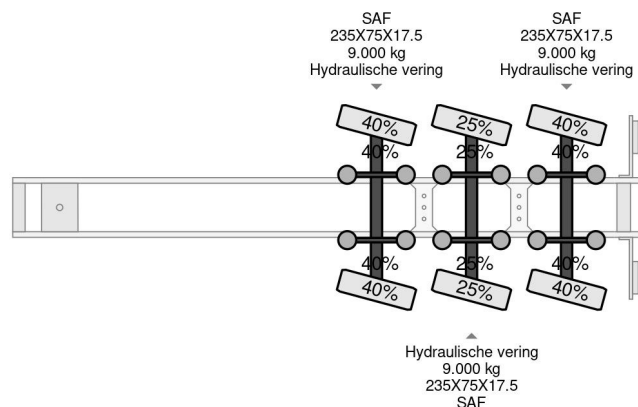

Nootboom 3 AXEL STEERING, EXTENDABLE 4,75 M,

COMMON

Preis	Auf Anfrage ex MwSt
Id	NO000354-G
Marke	Nootboom
Typ	3 AXEL STEERING, EXTENDABLE 4,75 M,
Baujahr	2005
Konstruktion	Tieflader
Bruttogewicht	45.000 kg

PROPERTIES

Datum der erstzulassung	27-06-2005
Nummernschild	ZZ-72-19
Fahrzeug- identifizierungsnummer	XMREUR00050000354
Anzahl der achsen	3
Gewicht	17.660 kg
Konstruktionsmaße (l/b/h)	
Nutzlast	27.340 kg
Breite	254 cm

Nootboom 3 AXEL STEERING, EXTENDABLE 4,75 M,

Referentienummer: NO000354-G

ZUBEHÖR

- Antiblockiersystem

BESCHREIBUNG